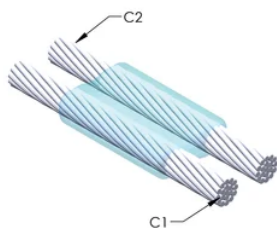

WAARSCHUWING

---

nVent-producten moeten alleen worden geïnstalleerd en gebruikt zoals aangegeven in de instructiebladen en trainingsmateriaal van nVent. Instructiebladen zijn beschikbaar op www.nvent.com en bij uw nVent klantenservicevertegenwoordiger. Onjuiste installatie, misbruik, verkeerde toepassing of ander falen om de instructies en waarschuwingen van nVent volledig te volgen, kan leiden tot productstoringen, schade aan eigendommen, ernstig lichamelijke letsel en de dood en/of uw garantie ongeldig maken.

Ons krachtige merkenportfolio:

CADDY ERICO HOFFMAN ILSCO SCHROFF TRACHTE