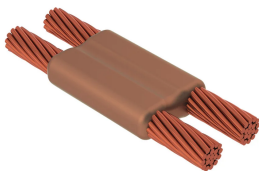

Kabel naar kabel, PG, Nr. 8 massief, 3,3 mm geleider 1 OD, Nr. 8 massief, 3,3 mm geleider 2 OD

Data Solutions

CATALOGUSNUMMER

PGT1D1D

Grafietmallen van nVent ERICO Cadweld zijn ontworpen en ontwikkeld voor duizenden soorten verbindingen en geleidercombinaties.

CERTIFICERINGEN

KENMERKEN

Vormt een permanente, lageweerstandverbinding

Geeft een moleculaire verbinding

Exothermische verbindingen van nVent ERICO Cadweld zijn met dezelfde stroomcapaciteit als de geleider uitgevoerd

PRODUCTKENMERKEN

Matrijsserie: PG Mold Family

Geleider 1: #8 massief

Buitendiameter geleider 1, nominaal: 3.25mm

Geleider 2: #8 massief

Buitendiameter geleider 2, nominaal: 3.25mm

Matrijsnaad: Horizontaal

Gespleten kroes: Nee

Slijtplaten: Nee

Alleen matrijs: Nee

Lasmateriaal: 15 of 15PLUSF20, afzonderlijk verkrijgbaar

Hendeltang: Mini EZ bevestigd

Prijscode: T

Gebruiksgemak: Eenvoudig

AANVULLENDE PRODUCTGEGEVENS

Voor toepassingen zoals computerruimten, tunnels of andere ruimten met weinig ventilatie, specificeert u een rookvrije nVent ERICO Cadweld Exolon-mal. Voeg een XL-voorvoegsel toe aan het onderdeelnummer van de standaardmal bij het bestellen (bijvoorbeeld, een TAC2Q2Q wordt een XLTAC2Q2Q). Op dezelfde manier wordt ook nVent ERICO Cadweld Exolon-lasmateriaal aangeduid met het XL-voorvoegsel (150 wordt bijvoorbeeld XL150).