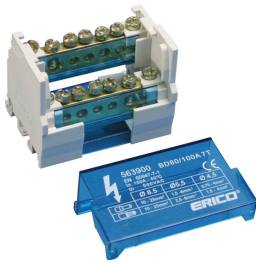

BD 2-polig verdeelblok, 80/100 A

Data Solutions

CERTIFICERINGEN

KENMERKEN

RoHS-conform

Halogenvrij

Minimum space for maximum power

Protection cover and insulating screens are transparent

Insulating screen between each row

Easy and safe connections

Wiring with or without terminal

Easily clips onto DIN rail or mounts to panel with screws

Conforms to EN 45545 obtaining an HL3 classification for chapter R23 and HL2 classification for chapter R22

SPECIFICATIES

Table 1/2

Catalogusnummer	BD-80-100A	BD-80-100AL
-----------------	------------	-------------

Artikelnummer	563900	563910
Max. nominale stroom, IEC	100A	100A
Weerstand kortdurende stroomsterkte (Icw) 1s	4.5kA	4.5kA
Piekkortsluitstroom (Ipk)	20kA	20kA
Max. bedrijfsspanning, IEC (Ui)	500V	500V
Aantal aansluitingen, lijnzijde	1	2
Draadmaat compacte gevlochten draad, lijnzijde	10 - 25 mm ²	10 - 25 mm ²
Draadoorsnede gestrande draad, lijnzijde – adereindhuls	10 – 25mm ²	10 – 25mm ²
Aantal aansluitingen, belastingszijde	6	13
Draadmaat compacte gevlochten draad, belastingszijde	(3) 1,5 - 4 mm ² (3) 2,5 - 6 mm ²	(6) 1,5 - 4 mm ² (7) 2,5 - 6 mm ²
Draadoorsnede gestrande draad, belastingszijde – adereindhuls	(3) 0,75 – 4 mm ² (3) 1,5 – 6 mm ²	(6) 0,75 – 4 mm ² (7) 1,5 – 6 mm ²
Diepte (D)	50mm	50mm
Hoogte (H)	50mm	50mm
Breedte (W)	64mm	130mm
Gewicht eenheid	0.11kg	0.21kg
Ontvlambaarheidsklasse	UL® 94V-0	UL® 94V-0

Table 2/2

Catalogusnummer	BD-80-100A	BD-80-100AL
Voldoet aan	IEC® 60947-7-1	IEC® 60947-7-1

AANVULLENDE PRODUCTGEGEVENS

Die netzseitigen und lastseitigen Anschlüsse sind pro Pol.

Design Guideline for Distribution Blocks, Power Blocks and Power Terminals										
Derating according to Ambient* Temperature (°C) to maintain working temperature of 85°C										
Ambient Temperature (°C)	30°	35°	40°	45°	50°	55°	60°	65°	70°	75°
Derating Coefficient (d)	1	1	1	0,94	0,88	0,82	0,75	0,67	0,58	0,47
*environment around the terminal blocks inside the enclosure										