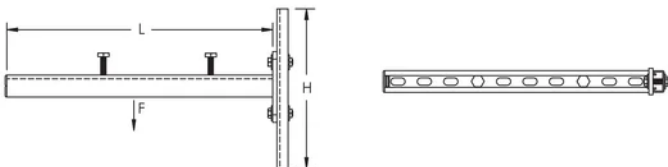

DIAGRAMMEN

WAARSCHUWING

nVent-producten moeten alleen worden geïnstalleerd en gebruikt zoals aangegeven in de instructiebladen en trainingsmateriaal van nVent. Instructiebladen zijn beschikbaar op www.nvent.com en bij uw nVent klantenservicevertegenwoordiger. Onjuiste installatie, misbruik, verkeerde toepassing of ander falen om de instructies en