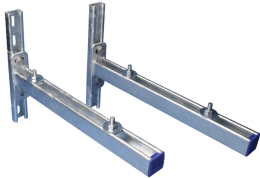

Universele ondersteuningsset

KENMERKEN

Set van twee draagbeugels voor strut montageprofielen, twee profielen en alle bevestiging (zonder bevestigingen aan structuur)

SPECIFICATIES

Table 1/1

Catalogusnummer	Artikelnummer	Materiaal	Afwerking	Lengte (L)	Hoogte (H)	Statische belasting
KIT600	590010	Staal	Thermisch verzinkt	600mm	300 mm	730N