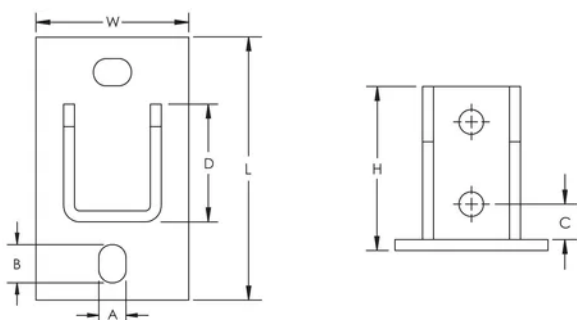

Grondplaat rechthoekige stijl

SPECIFICATIES

Table 1/3

Catalogusnummer	Artikelnummer	Materiaal	Afwerking	Hoogte (H)	Lengte (L)	Breedte (W)
ZGA512	313828	Staal	Thermisch verzinkt	100 mm	160mm	80 mm

Table 2/3

Catalogusnummer	Artikelnummer	A	B	C	D	Gatgrootte (HS)
ZGA512	313828	14 mm	20 mm	32 mm	51 mm	14 mm

Table 3/3

Catalogusnummer	Artikelnummer	Dikte (T)
ZGA512	313828	6 mm

DIAGRAMMEN

WAARSCHUWING

nVent-producten moeten alleen worden geïnstalleerd en gebruikt zoals aangegeven in de instructiebladen en trainingsmateriaal van nVent. Instructiebladen zijn beschikbaar op www.nvent.com en bij uw nVent klantenservicevertegenwoordiger. Onjuiste installatie, misbruik, verkeerde toepassing of ander falen om de instructies en waarschuwingen van nVent volledig te volgen, kan leiden tot productstoringen, schade aan eigendommen, ernstig lichamelijk letsel en de dood en/of uw garantie ongeldig maken.