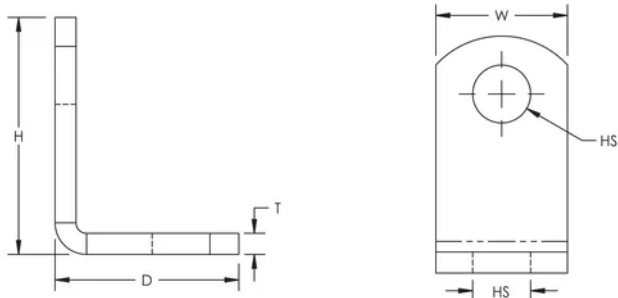

L-steun

KENMERKEN

Voor het monteren van draadstangen of ketting parallel aan een wand, tegen een wand

SPECIFICATIES

Table 1/2

| Catalogusnummer | Artikelnummer | Materiaal | Afwerking | Gatgrootte (HS) | Diepte (D) | Hoogte (H) |
|-----------------|---------------|-----------|--------------------|-----------------|------------|------------|
| AB11MM35X35 | 387976 | Staal | Voorgegalvaniseerd | 11 mm | 35mm | 45 mm |

Table 2/2

| Catalogusnummer | Artikelnummer | Breedte (W) | Dikte (T) |
|-----------------|---------------|-------------|-----------|
| AB11MM35X35 | 387976 | 25 mm | 4 mm |

DIAGRAMMEN

WAARSCHUWING

nVent-producten moeten alleen worden geïnstalleerd en gebruikt zoals aangegeven in de instructiebladen en trainingsmateriaal van nVent. Instructiebladen zijn beschikbaar op www.nvent.com en bij uw nVent klantenservicevertegenwoordiger. Onjuiste installatie, misbruik, verkeerde toepassing of ander falen om de instructies en waarschuwingen van nVent volledig te volgen, kan leiden tot productstoringen, schade aan eigendommen, ernstig lichamelijk letsel en de dood en/of uw garantie ongeldig maken.