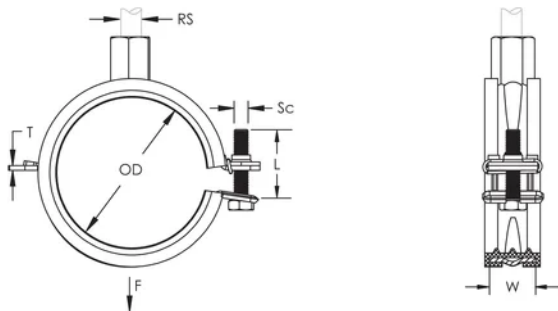

nVent CADDY Superfix 243 M8/M10, 108–114 mm, 4", DN100

CATALOGUSNUMMER

SXD114

CERTIFICERINGEN

KENMERKEN

Met handig sluitmechanisme

De kop van de sluitschroeven is voorzien van sleuf, kruis en zeskant

Categorie II geluidsreductie volgens DIN EN ISO 3822-1

Kleur: Zwart

Temperatuur: -50 to 110 °C

Buitendiameter (OD): 108 - 114 mm

Buisafmeting: 4"

NB/DN: 100

Staaftmaat (RS): M8;M10

Breedte (W): 23 mm

Dikte (T): 2 mm

Schroefdiameter (Sc): 6

Schroeflengte (L): 35mm

Statische belasting: 2200N

AANVULLENDE PRODUCTGEGEVENS

Inlage is van EPDM-rubber.

DIAGRAMMEN

WAARSCHUWING

nVent-producten moeten alleen worden geïnstalleerd en gebruikt zoals aangegeven in de instructiebladen en trainingsmateriaal van nVent. Instructiebladen zijn beschikbaar op www.nvent.com en bij uw nVent klantenservicevertegenwoordiger. Onjuiste installatie, misbruik, verkeerde toepassing of ander falen om de instructies en waarschuwingen van nVent volledig te volgen, kan leiden tot productstoringen, schade aan eigendommen, ernstig lichamelijke letsel en de dood en/of uw garantie ongeldig maken.