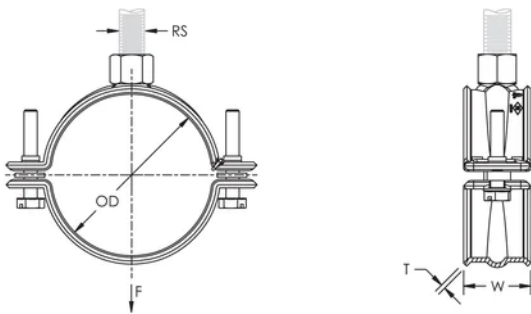

Geschikt voor 3/4 inch - 2 inch (20 - 50 DN) stalen sprinklerleiding

Elimineert de noodzaak om seismisch te verstevigen wanneer de afhanging korter is dan 150 mm

De kop van de sluitschroeven is voorzien van sleuf, kruis en zeskant

Voldoet aan Manufacturers Standardization Society (MSS) SP-58 (Type 12)

PRODUCTKENMERKEN

Artikelnummer: 595056

Materiaal: Staal

Afwerking: Elektrolytisch verzinkt

Buisafmeting: 1 1/4" Min

NB/DN: 32

Buitendiameter (OD): 40.0 - 42.4 mm

Stafmaat (RS): M10

Breedte (W): 30 mm

Dikte (T): 1.5 mm

Statische belasting: 1125N

DIAGRAMMEN

WAARSCHUWING

nVent-producten moeten alleen worden geïnstalleerd en gebruikt zoals aangegeven in de instructiebladen en trainingsmateriaal van nVent. Instructiebladen zijn beschikbaar op www.nvent.com en bij uw nVent klantenservicevertegenwoordiger. Onjuiste installatie, misbruik, verkeerde toepassing of ander falen om de instructies en waarschuwingen van nVent volledig te volgen, kan leiden tot productstoringen, schade aan eigendommen, ernstig lichamelijk letsel en de dood en/of uw garantie ongeldig maken.