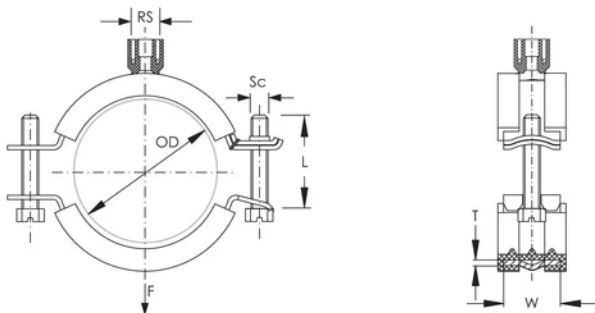

Schroefdiameter (Sc): 6 mm

Schroeflengte (L): 50mm

Statische belasting: 3600N

Gewicht eenheid: 0.63 kg

AANVULLENDE PRODUCTGEGEVENS

Inlage is van EPDM-rubber.

DIAGRAMMEN

WAARSCHUWING

nVent-producten moeten alleen worden geïnstalleerd en gebruikt zoals aangegeven in de instructiebladen en trainingsmateriaal van nVent. Instructiebladen zijn beschikbaar op www.nvent.com en bij uw nVent klantenservicevertegenwoordiger. Onjuiste installatie, misbruik, verkeerde toepassing of ander falen om de instructies en waarschuwingen van nVent volledig te volgen, kan leiden tot productstoringen, schade aan eigendommen, ernstig lichamelijk letsel en de dood en/of uw garantie ongeldig maken.

Noord-Amerika

+1.800.753.9221

optie 1 – Klantenservice

optie 2 – Technische

ondersteuning

Europa

Nederland:

+31 800-0200135

Frankrijk:

+33 800 901 793

Europa

Duitsland:

800 1890272

andere landen:

+31 13 5835404

APAC

Shanghai:

+ 86 21 2412 1618/19

Sydney:

+61 2 9751 8500

Ons krachtige merkenportfolio:

CADDY

ERICO

HOFFMAN

ILSCO

SCHROFF

TRACHTE