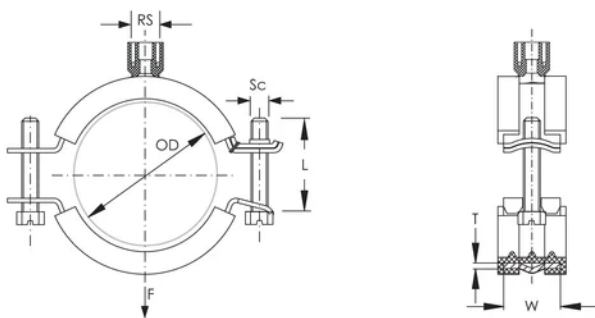

Kleur: Zwart

Materiaal: Staal;EPDM-SBR-rubber

Afwerking: Elektrolytisch verzinkt

Buitendiameter (OD): 160 - 170 mm

Buisafmeting: 6"

NB/DN: 150

Breedte (W): 25 mm

Dikte (T): 2 mm

Schroefdiameter (Sc): 6 mm

Schroeflengte (L): 50mm

Statische belasting: 3200N

Gewicht eenheid: 0.42 kg

AANVULLENDE PRODUCTGEGEVENS

Inlage is van EPDM-rubber.

DIAGRAMMEN

WAARSCHUWING