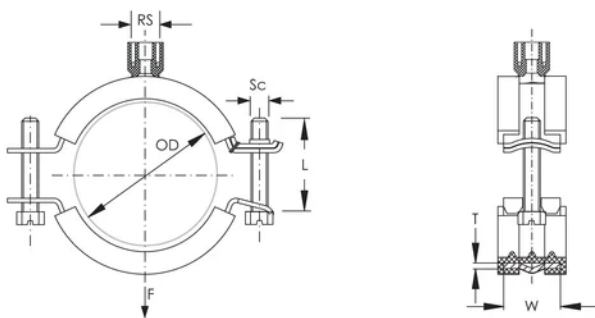

Breedte (W): 20 mm

Dikte (T): 1 mm

Schroefdiameter (Sc): 6 mm

Schroeflengte (L): 32mm

Statische belasting: 1000N

Gewicht eenheid: 0.11 kg

AANVULLENDE PRODUCTGEGEVENS

Inlage is van EPDM-rubber.

DIAGRAMMEN

WAARSCHUWING

nVent-producten moeten alleen worden geïnstalleerd en gebruikt zoals aangegeven in de instructiebladen en trainingsmateriaal van nVent. Instructiebladen zijn beschikbaar op www.nvent.com en bij uw nVent klantenservicevertegenwoordiger. Onjuiste installatie, misbruik, verkeerde toepassing of ander falen om de instructies en waarschuwingen van nVent volledig te volgen, kan leiden tot productstoringen, schade aan eigendommen, ernstig lichamelijk letsel en de dood en/of uw garantie ongeldig maken.

Noord-Amerika

+1.800.753.9221

optie 1 – Klantenservice

optie 2 – Technische

ondersteuning

Europa

Nederland:

+31 800-0200135

Frankrijk:

+33 800 901 793

Europa

Duitsland:

800 1890272

andere landen:

+31 13 5835404

APAC

Shanghai:

+ 86 21 2412 1618/19

Sydney:

+61 2 9751 8500

Ons krachtige merkenportfolio:

CADDY

ERICO

HOFFMAN

ILSCO

SCHROFF

TRACHTE