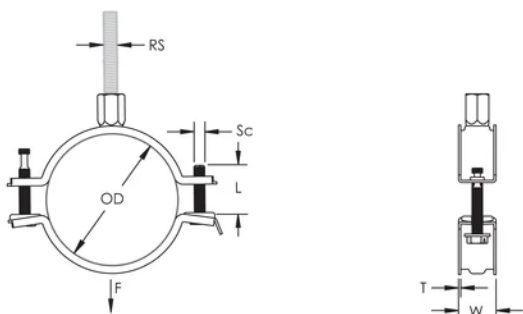

PRODUCTKENMERKEN

Artikelnummer: 586820

Materiaal: Staal

Afwerking: Elektrolytisch verzinkt

Buitendiameter (OD): 195 - 205 mm

Staaftmaat (RS): M8;M10

Breedte (W): 27 mm

Dikte (T): 2.25 mm

Schroefdiameter (Sc): 6

Schroeflengte (L): 40mm

Statische belasting: 3600N

DIAGRAMMEN

WAARSCHUWING

nVent-producten moeten alleen worden geïnstalleerd en gebruikt zoals aangegeven in de instructiebladen en trainingsmateriaal van nVent. Instructiebladen zijn beschikbaar op www.nvent.com en bij uw nVent klantenservicevertegenwoordiger. Onjuiste installatie, misbruik, verkeerde toepassing of ander falen om de instructies en waarschuwingen van nVent volledig te volgen, kan leiden tot productstoringen, schade aan eigendommen, ernstig lichamelijk letsel en de dood en/of uw garantie ongeldig maken.

Noord-Amerika

+1.800.753.9221

optie 1 – Klantenservice

optie 2 – Technische

ondersteuning

Europa

Nederland:

+31 800-0200135

Frankrijk:

+33 800 901 793

Europa

Duitsland:

800 1890272

andere landen:

+31 13 5835404

APAC

Shanghai:

+ 86 21 2412 1618/19

Sydney:

+61 2 9751 8500

Ons krachtige merkenportfolio:

CADDY

ERICO

HOFFMAN

ILSCO

SCHROFF

TRACHTÉ