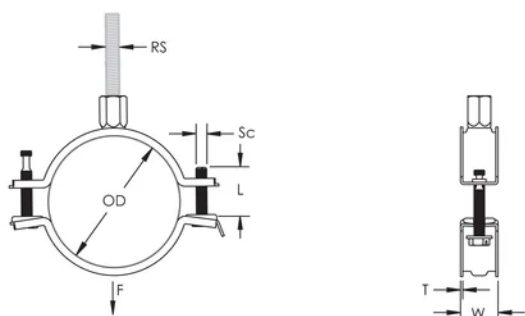

De kop van de sluitschroeven is voorzien van sleuf, kruis en zeskant

Langere vleugels positioneren de schroef verder van de hanger, waardoor er meer vrije ruimte ontstaat voor het gereedschap wanneer de schroef wordt aangedraaid

De combinatiemoer met zowel M8 als M10 binnendraad aansluitingen verhoogd de inzetbaarheid

De lengte van de sluitschroeven werd aangepast aan het verbrede klembereik en draagt zo tevens bij tot een optimaal voorraadbeheer

PRODUCTKENMERKEN

Artikelnummer: 586806

Materiaal: Staal

Afwerking: Elektrolytisch verzinkt

Buitendiameter (OD): 41 - 48 mm

Stafmaat (RS): M8;M10

NB/DN: 32

Buisafmeting: 1 1/4" Min

Breedte (W): 20 mm

Dikte (T): 1 mm

Schroefdiameter (Sc): 6

Schroeflengte (L): 32mm

Statische belasting: 1000N

DIAGRAMMEN

WAARSCHUWING

nVent-producten moeten alleen worden geïnstalleerd en gebruikt zoals aangegeven in de instructiebladen en trainingsmateriaal van nVent. Instructiebladen zijn beschikbaar op www.nvent.com en bij uw nVent klantenservicevertegenwoordiger. Onjuiste installatie, misbruik, verkeerde toepassing of ander falen om de instructies en waarschuwingen van nVent volledig te volgen, kan leiden tot productstoringen, schade aan eigendommen, ernstig lichamelijk letsel en de dood en/of uw garantie ongeldig maken.