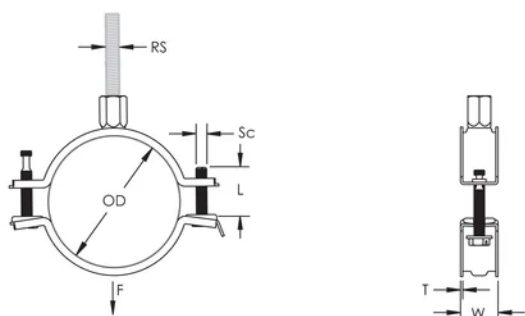

Langere vleugels positioneren de schroef verder van de hanger, waardoor er meer vrije ruimte ontstaat voor het gereedschap wanneer de schroef wordt aangedraaid

De combinatiemoer met zowel M8 als M10 binnendraad aansluitingen verhoogd de inzetbaarheid

## PRODUCTKENMERKEN

Artikelnummer: 586804

Materiaal: Staal

Afwerking: Elektrolytisch verzinkt

Buitendiameter (OD): 29 - 35 mm

Stafmaat (RS): M8;M10

NB/DN: 25

Buisafmeting: 1"

Breedte (W): 20 mm

Dikte (T): 1 mm

Schroefdiameter (Sc): 6

Schroeflengte (L): 32mm

Statische belasting: 1000N

## DIAGRAMMEN