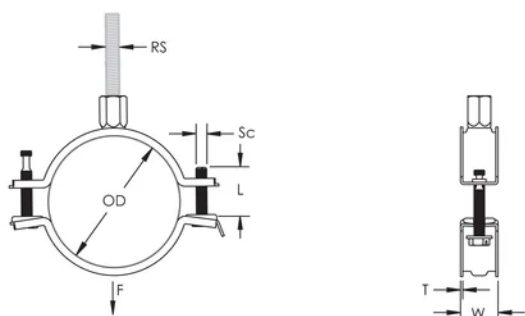

De kop van de sluitschroeven is voorzien van sleuf, kruis en zeskant

Langere vleugels positioneren de schroef verder van de hanger, waardoor er meer vrije ruimte ontstaat voor het gereedschap wanneer de schroef wordt aangedraaid

De combinatiemoer met zowel M8 als M10 binnendraad aansluitingen verhoogd de inzetbaarheid

De lengte van de sluitschroeven werd aangepast aan het verbrede klembereik en draagt zo tevens bij tot een optimaal voorraadbeheer

PRODUCTKENMERKEN

Artikelnummer: 586801

Materiaal: Staal

Afwerking: Elektrolytisch verzinkt

Buitendiameter (OD): 15 - 19 mm

Stafmaat (RS): M8;M10

NB/DN: 10

Buisafmeting: 3/8"

Breedte (W): 20 mm

Dikte (T): 1 mm

Schroefdiameter (Sc): 6

Schroeflengte (L): 27mm

Statische belasting: 1000N

DIAGRAMMEN

WAARSCHUWING

nVent-producten moeten alleen worden geïnstalleerd en gebruikt zoals aangegeven in de instructiebladen en trainingsmateriaal van nVent. Instructiebladen zijn beschikbaar op www.nvent.com en bij uw nVent klantenservicevertegenwoordiger. Onjuiste installatie, misbruik, verkeerde toepassing of ander falen om de instructies en waarschuwingen van nVent volledig te volgen, kan leiden tot productstoringen, schade aan eigendommen, ernstig lichamelijk letsel en de dood en/of uw garantie ongeldig maken.