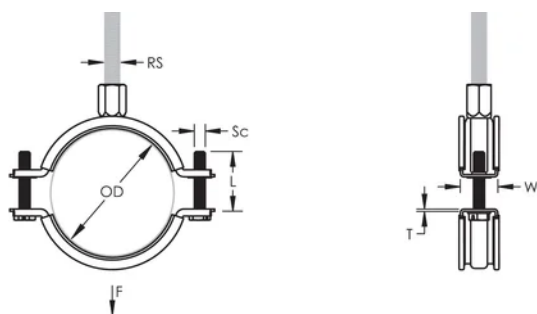

PRODUCTKENMERKEN

Artikelnummer: 586016

Materiaal: Staal;EPDM-SBR-rubber

Afwerking: Elektrolytisch verzinkt

Temperatuur: -50 to 110 °C

Kleur: Zwart

Buitendiameter (OD): 128 - 138 mm

Staaftmaat (RS): M8;M10

Breedte (W): 23 mm

Dikte (T): 2 mm

Schroefdiameter (Sc): 6

Schroeflengte (L): 37mm

Statische belasting: 3000N

AANVULLENDE PRODUCTGEGEVENS

Inlage is van EPDM-rubber.

DIAGRAMMEN

WAARSCHUWING

---

nVent-producten moeten alleen worden geïnstalleerd en gebruikt zoals aangegeven in de instructiebladen en trainingsmateriaal van nVent. Instructiebladen zijn beschikbaar op www.nvent.com en bij uw nVent klantenservicevertegenwoordiger. Onjuiste installatie, misbruik, verkeerde toepassing of ander falen om de instructies en waarschuwingen van nVent volledig te volgen, kan leiden tot productstoringen, schade aan eigendommen, ernstig lichamelijk letsel en de dood en/of uw garantie ongeldig maken.