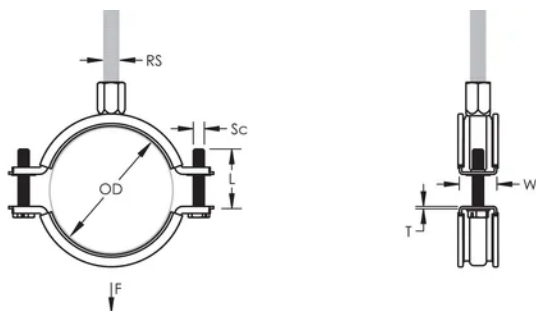

Een kunststof ring houdt de sluitschroeven op hun plaats tijdens de montage

De kop van de sluitschroeven is voorzien van sleuf, kruis en zeskant

Langere vleugels positioneren de schroef verder van de hanger, waardoor er meer vrije ruimte ontstaat voor het gereedschap wanneer de schroef wordt aangedraaid

De combinatiemoer met zowel M8 als M10 binnendraad aansluitingen verhoogd de inzetbaarheid

De lengte van de sluitschroeven werd aangepast aan het verbrede klembereik en draagt zo tevens bij tot een optimaal voorraadbeheer

Materiaal: EPDM-SBR-rubber;Roestvrij staal 316 L (EN 1.4404)

Afwerking: Elektrolytisch gepolijst

Kleur: Zwart

Temperatuur: -50 to 110 °C

Buitendiameter (OD): 15 - 19 mm

Buisafmeting: 3/8"

NB/DN: 10

Stafmaat (RS): M8;M10

Breedte (W): 20 mm

Dikte (T): 1 mm

Schroefdiameter (Sc): 6

Schroeflengte (L): 17mm

Statische belasting: 700N

AANVULLENDE PRODUCTGEGEVENS

Inlage is van EPDM-rubber.

DIAGRAMMEN