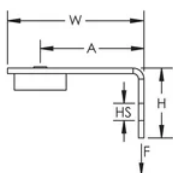

ABGBSF	173446	38 mm	440N

AANVULLENDE PRODUCTGEGEVENS

Statische belasting is de statische belasting van het inzetstuk van het nagelpistool. Neem contact op met de nagelfabrikant om de statische belasting van de nagel en het soort beton dat voor de installatie wordt gebruikt te evalueren. De maximale belasting is de laagste statische belasting zoals aangegeven door de nagelfabrikant of de gepubliceerde belasting voor de constructie.

Nail gun insert is compatible with BeA® CN60-688ES, Hilti® BX 3, GX 3, DEWALT® Trak-It C3, SPIT® PULSA 40E, 800E, 700, 1000 or equivalent nailers.

DIAGRAMMEN