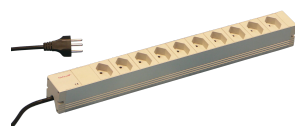

Aansluitstrip, Zwitsers

Modulaire, compacte PDU met vele functie-elementen. Met een aluminium chassis van 1 u bij 1 u kan de PDU eenvoudig worden geïntegreerd in een rack met Zwitserse stopcontacten.

CERTIFICERINGEN

KENMERKEN

Aansluitstrips kunnen tijdens de installatie in alle vier richtingen worden gedraaid (in stappen van 90°)

230 V, 10 A

In overeenstemming met SEV.IEC 60884

Aansluitkabel 2 m met Zwitserse stekker

Aansluitstrips Zwitserse uitvoering

Montagehoogte 1 u.

Horizontale of verticale montage

SPECIFICATIES

Lengte:	438.5mm
Materiaal:	Aluminium; Polyamide
Kleur:	Grijs
Producttype:	Stekkerdoos

Table 1/2

Catalogusnummer	Type fitting	Aantal fittingen	Geschakelde stopcontacten	AC-spanning	Hoeveelheid in verpakking	Diepte
-----------------	--------------	------------------	---------------------------	-------------	---------------------------	--------

60110-453	Zwitsers	10	Nee	230V	1	44mm
60110-454	Zwitsers	9	Ja	230V	1	44mm

Table 2/2

Catalogusnummer	Afwerking
60110-453	Geanodiseerd
60110-454	Geanodiseerd

AANVULLENDE PRODUCTGEGEVENS

Bestel de beugel voor verticale montage afzonderlijk.