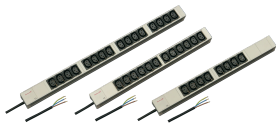

Aansluitstrip, IEC C13

Modulaire, compacte PDU met vele functie-elementen. Met een chassis van 1 u bij 1 u aluminium kan de PDU eenvoudig worden geïntegreerd in een rek met IEC C13-uitgangen.

CERTIFICERINGEN

KENMERKEN

230 V, 10 A

Horizontale en verticale montage

Aansluitstrips kunnen tijdens de installatie in alle vier richtingen worden gedraaid (in stappen van 90°)

Aansluitstrips met IEC 60320-C13-aansluitingen

Aansluitkabel 2 m, open uiteinde met ringen

In overeenstemming met IEC 60320

Montagehoogte 1 u.

SPECIFICATIES

Materiaal: Aluminium; Polyamide

Kleur: Grijs

Producttype: Stekkerdoos

Table 1/2

Catalogusnummer	Type fitting	Aantal fittingen	Geschakelde stopcontacten	AC-spanning	Hoeveelheid in verpakking	Diepte
60110-292	IEC C13	16	Nee	230V	1	44mm

Catalogusnummer	Type fitting	Aantal fittingen	Geschakelde stopcontacten	AC-spanning	Hoeveelheid in verpakking	Diepte
60110-290	IEC C13	8	Nee	230V	1	44mm
60110-291	IEC C13	12	Nee	230V	1	44mm