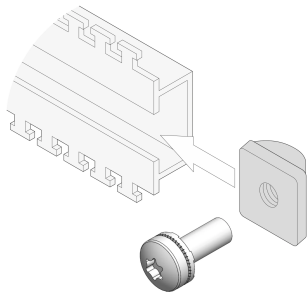

# Schuifmoeren met schroef

Voor variabele montage van 19-inch componenten buiten de EIA-stappen

## KENMERKEN

Set met glijmoeren schuifmoer voor C-profielen

## SPECIFICATIES

- Afwerking:** Vernikkeld  
**Producttype:** Moer  
**Materiaal:** Roestvrij staal

Table 1/1

Catalogusnummer	Hoeveelheid in verpakking
21120-210	4
21120-211	50