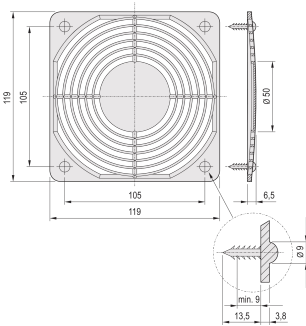

Beschermrooster

Beschermrooster voor AC- en DC-ventilatoren.

CERTIFICERINGEN

KENMERKEN

Het rooster kan worden gemonteerd op een voorpaneel of de wand van de behuizing

Geoptimaliseerd geluidsniveau en luchtweerstand

SPECIFICATIES

Table 1/1

Catalogusnummer	Werkt met	Afwerking	Materiaal	Hoeveelheid in verpakking
60197-019	19 inch ventilatorladen	Chroom	Staal	1
60225-052	19 inch ventilatorladen		Polyamide	1
60225-053	19 inch ventilatorladen		Polyamide	1

WAARSCHUWING

nVent-producten moeten alleen worden geïnstalleerd en gebruikt zoals aangegeven in de instructiebladen en trainingsmateriaal van nVent. Instructiebladen zijn beschikbaar op www.nvent.com en bij uw nVent klantenservicevertegenwoordiger. Onjuiste installatie, misbruik, verkeerde toepassing of ander falen om de instructies en waarschuwingen van nVent volledig te volgen, kan leiden tot productstoringen, schade aan eigendommen, ernstig lichamelijk letsel en de dood en/of uw garantie ongeldig maken.