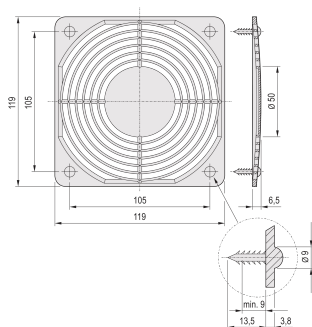

Kit met beschermrooster

CERTIFICERINGEN

KENMERKEN

Montageset voor beschermrooster

SPECIFICATIES

Table 1/1

Catalogusnummer	Producttype	Werkt met	Materiaal	Afwerking	Hoeveelheid in verpakking
21102-014	Montageset	19 inch ventilatorladen	Staal		4
21102-015	Montageset	19 inch ventilatorladen	Staal	Verzinkt	4