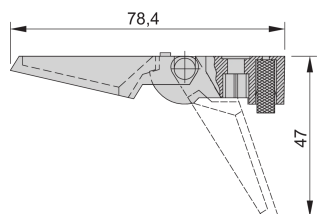

# Plastic voet

Tip-up voeten, Plastic.

## KENMERKEN

Kan worden gebruikt in plaats van standaard ronde voeten

Draagvermogen: 25 kg per voet, max. gewicht doos 40 kg

In de onderste afdekkingen van de behuizingen zijn montagegaten aangebracht

De plaatsing van de behuizing wordt bevestigd door rubberen antislipinzetstukken