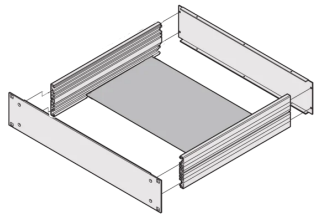

MultipacPRO montageplaat

Montageplaten zijn ontworpen voor de montage van zware componenten, zoals transformatoren.

CERTIFICERINGEN

KENMERKEN

Montageplaten zijn ontworpen voor de montage van zware componenten, zoals transformatoren

Zijdelings vastgebout aan binnenzijde op een 19-inch chassis

SPECIFICATIES

- Materiaal:** Aluminium
- Werkt met:** Chassis
- Producttype:** Montageplaat
- Productserie:** MultipacPRO

Table 1/1

Catalogusnummer	Diepte	Hoeveelheid in verpakking	Rekbreedte	Breedte	Certificeringen
20860-107	150mm	1	84HP	402.5mm	RoHS
20860-112	450mm	1	84HP	402.5mm	
20860-111	390mm	1	84HP	402.5mm	RoHS
20860-108	210mm	1	84HP	402.5mm	RoHS
20860-110	330mm	1	84HP	402.5mm	RoHS
20860-109	270mm	1	84HP	402.5mm	RoHS

AANVULLENDE PRODUCTGEGEVENS

Er kunnen ook montageplaten worden aangebracht op hetzelfde moment als de interne montage voor euroboards.

Wanneer een montageplaat wordt gebruikt, wordt de vrije montagehoogte met ten minste 2,5 mm verminderd.