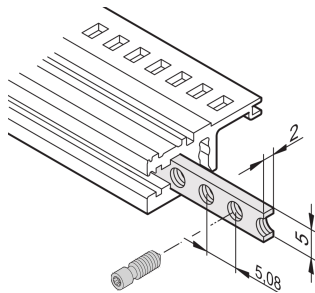

Inzetstuk met schroefdraad voor horizontale rails, M2.5

Het inzetstuk met schroefdraad is een metalen strip met schroefdraad M2.5 en maakt het mogelijk voorpanelen te bevestigen.

CERTIFICERINGEN

KENMERKEN

De kraagschroeven die worden gebruikt voor het bevestigen van voorpanelen met gedeeltelijke breedte moeten 12,3 mm lang zijn

Geschikt voor alle horizontale rails

SPECIFICATIES

- Werkt met:** Subracks; Omkastingen
- Productserie:** EuropacPRO; RatiopacPRO; RatiopacPRO air; CompacPRO; PropacPRO; Inpac
- Materiaal:** Staal
- Producttype:** Inzetstuk met schroefdraad
- Afwerking:** Verzinkt

Table 1/1

Catalogusnummer	Rekbreedte	Hoeveelheid in verpakking	Lengte
34561-328	28HP	1	146.82mm
34561-363	84HP	1	324.62mm
34561-384	84HP	1	431.3mm

Catalogusnummer	Rekbreedte	Hoeveelheid in verpakking	Lengte
34561-342	42HP	1	217.94mm
34565-196	196HP	1	1000.26mm
34561-320	20HP	1	106.18mm
34561-340	40HP	1	207.78mm