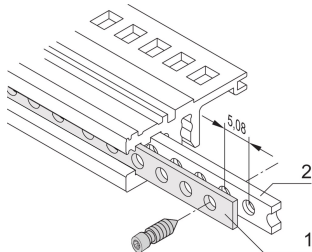

# Horizontale geperforeerde strook

Geperforeerde strip van 1 mm aluminium voor het centreren van afgeschermd plug-in units.

Table 1/1

Catalogusnummer	Rekbreedte	Hoeveelheid in verpakking	Lengte
30845-197	28HP	1	147.12mm
30845-253	84HP	1	431.6mm
30845-232	63HP	1	324.92mm
30845-211	42HP	1	218.24mm