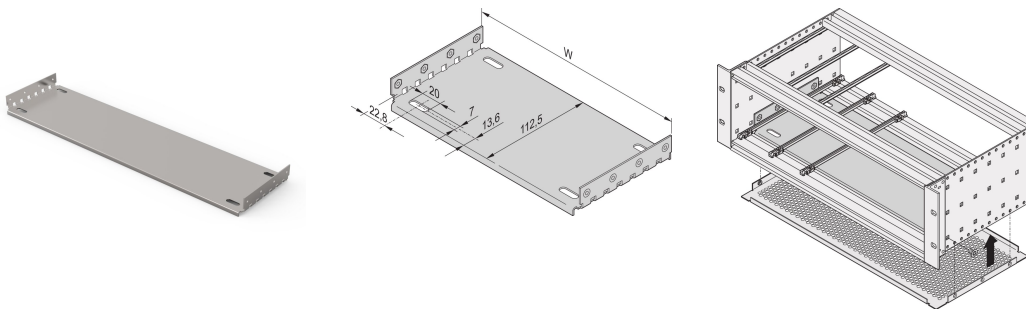

EuropacPRO montageplaat voor gebruik met afdekplaat, 42 pk, 220 mm kaartlengte

CATALOGUSNUMMER

34563-014

Material	HP	W	D
34563001	28	146,87	112,50
34563009	28	146,87	172,50
34563002	42	217,99	112,50
34563014	42	217,99	172,50
34563003	63	324,67	112,50
34563019	63	324,67	172,50
34563004	84	431,35	112,50
34563024	84	431,35	172,50
34563026	84	431,35	232,50
34563028	84	431,35	292,50
34563042	84	431,35	352,50
34563044	84	431,35	412,50

Montageplaat voor gebruik met afdekplaten voor installatie en bevestiging van zware componenten. Montageplaten over de volledige breedte (zo breed als de subrack of de systeembehuizing) zijn aan de zijpanelen bevestigd. De montageplaten met gedeeltelijke breedte zijn met behulp van een montagestrip aan het zijpaneel en de horizontale rail bevestigd.

Geleiderails Type 4,4? En type versterkt kunnen niet worden gebruikt in combinatie met een montageplaat. De boven-/onderkap die in de groef van de horizontale rails van de lamp (type L) wordt geplaatst, kan niet worden gebruikt in combinatie met een montageplaat.

CERTIFICERINGEN