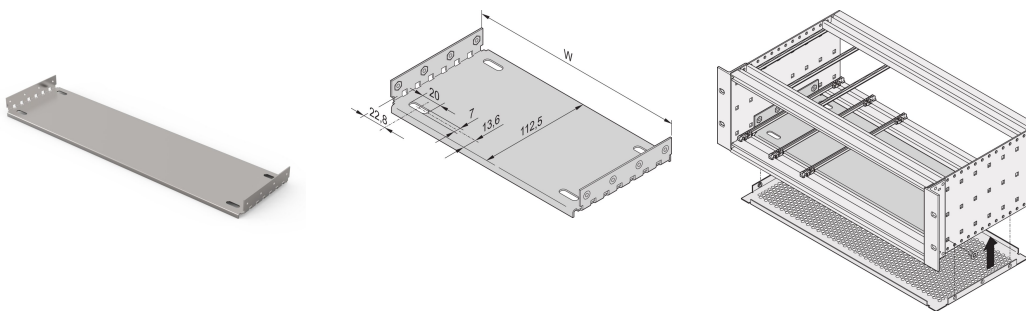

EuropacPRO montageplaat voor gebruik met afdekplaat, 28 pk, 220 mm kaartlengte

CATALOGUSNUMMER

34563-009

Material	HP	W	D
34563001	28	146,87	112,50
34563009	28	146,87	172,50
34563002	42	217,99	112,50
34563014	42	217,99	172,50
34563003	63	324,67	112,50
34563019	63	324,67	172,50
34563004	84	431,35	112,50
34563024	84	431,35	172,50
34563026	84	431,35	232,50
34563028	84	431,35	292,50
34563042	84	431,35	352,50
34563044	84	431,35	412,50

Montageplaat voor gebruik met afdekplaten voor installatie en bevestiging van zware componenten. Montageplaten over de volledige breedte (zo breed als de subrack of de systeembehuizing) zijn aan de zijpanelen bevestigd. De montageplaten met gedeeltelijke breedte zijn met behulp van een montagestrip aan het zijpaneel en de horizontale rail bevestigd.

Geleiderails Type 4,4? En type versterkt kunnen niet worden gebruikt in combinatie met een montageplaat. De boven-/onderkap die in de groef van de horizontale rails van de lamp (type L) wordt geplaatst, kan niet worden gebruikt in combinatie met een montageplaat.

CERTIFICERINGEN