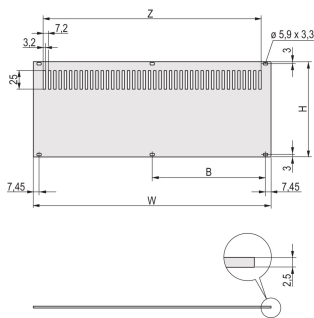

Achterpaneel, geperforeerd, niet afgeschermd, voor RatiopacPRO en PropacPRO, 4 u, 84 pk

CATALOGUSNUMMER

30849-030

Het geperforeerde achterpaneel, al, 2,5 mm, is niet afgeschermd. De achterzijde is geleidend.

CERTIFICERINGEN

KENMERKEN

Achterpaneel, al, 2,5 mm, voor: Geanodiseerd, achter: Geleidend; niet afgeschermd

Maakt montage op horizontale rails mogelijk

Voor montage op horizontale rails

PRODUCTKENMERKEN

Rekhoogte: 4U

Rekbreedte: 84HP

Hoeveelheid in verpakking: 1

Afwerking: Geanodiseerd; Geëloxeerd

Hoogte: 172.85mm

Materiaal: Aluminium

Productserie: RatiopacPRO; RatiopacPRO air