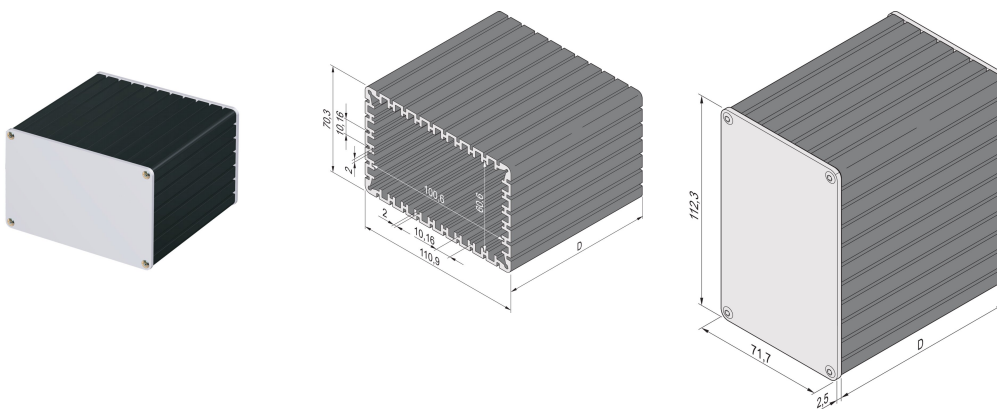

Minipac rechthoekige behuizing, bureaublad

CATALOGUSNUMMER

24814-024

Met de rechthoekige aluminium-profielbehuizing kan een gebruiker 4 standaard printplaten invoegen (hoogte 100 mm x diepte 160 mm). De PCB's worden in de groeven in de Alu-profielbuis geplaatst. Beide zijden zijn bedekt met frontpanelen van 2,5 mm dik.

CERTIFICERINGEN

KENMERKEN

Geschikt voor 4 gestandaardiseerde PCB's (hoogte 100 mm, diepte 160 mm) of 90° gedraaid voor 8 niet-gestandaardiseerde PCB's (hoogte 60 mm, diepte 160 mm)

Printplaatdikte 1,6 mm, afstand 10,16 mm (2 pk)

Lengte D = 160 mm, lange zijde 110,9 mm, korte zijde 70,3 mm

Desktopversie

PRODUCTKENMERKEN

Producttype: Compacte behuizing

Productserie: Minipac

Type: Desktop

Hoogte: 112.3mm

Breedte: 71.7mm

Diepte: 160.5mm

Materiaal: Aluminium

Kleur: Zwart

Afwerking: Geanodiseerd

Beschermingsklasse: IP40

Koeling: Niet geperforeerd

Vorm: Rechthoekig

Hoeveelheid in verpakking: 1