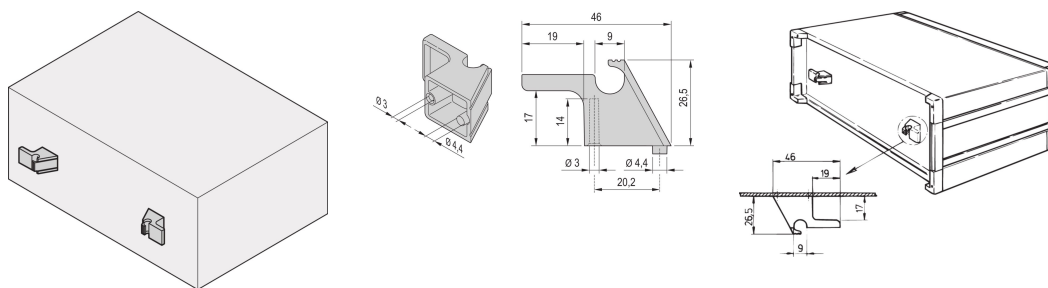

Kabelhouder voor behuizingen

CATALOGUSNUMMER

24575-800

Met de kabelhouder kunnen kabels worden bevestigd. De adapter kan op een achterpaneel worden gemonteerd.

CERTIFICERINGEN

KENMERKEN

De kabelhouder maakt kabelbevestiging mogelijk

PRODUCTKENMERKEN

Producttype: Kabelsteun

Productserie: RatiopacPRO; RatiopacPRO air; PropacPRO; CompacPRO

Type: Kabelhouder

Werkt met: Omkastingen

Materiaal: ABS

Kleur: Antracietgrijs

Kleurcode: RAL 7016