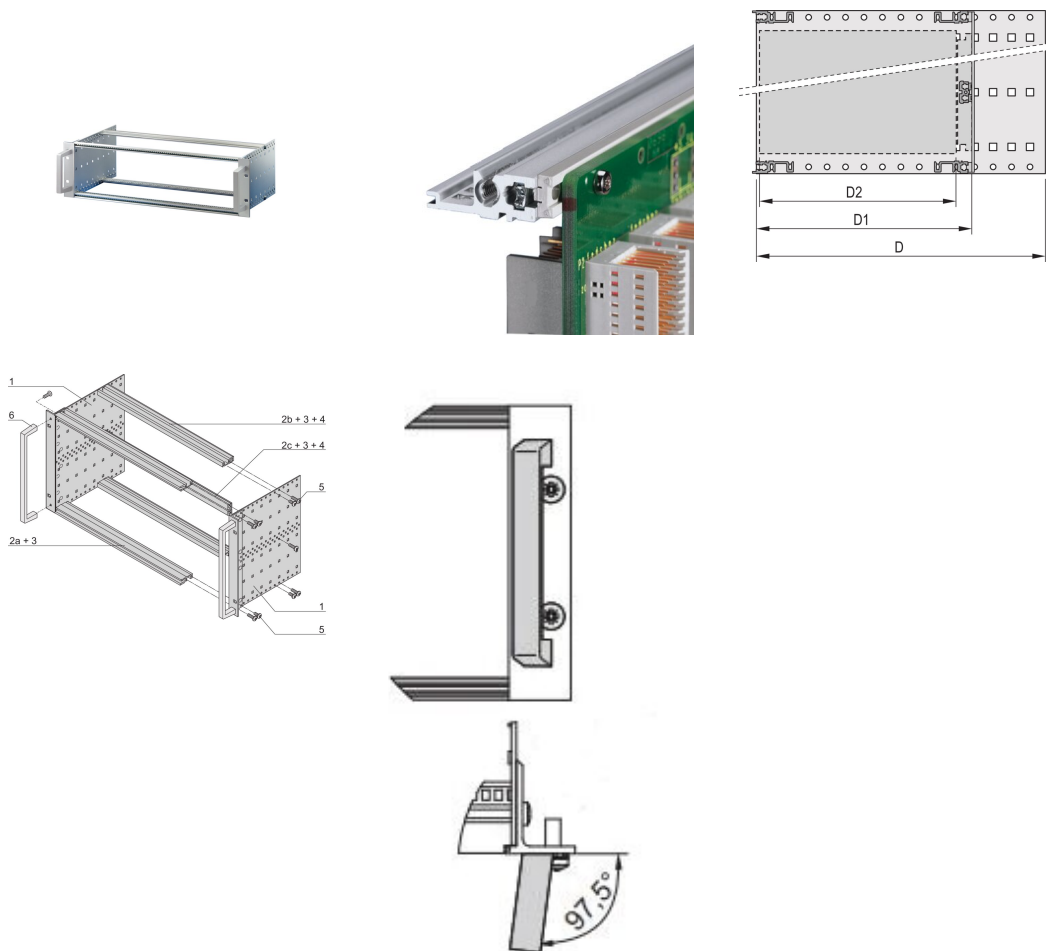

EuropacPRO 19-inch subrackset voor backplane, zwaar, Retrofit-afscherming, met voorhandgreep, 6 u, 175 mm

CATALOGUSNUMMER

24567-461

Niet-EMC afgeschermd subrack voor backplane-montage, zware uitvoering met tox gelaste zijpanelen en voorhandgreep.

CERTIFICERINGEN

KENMERKEN

Subrack met zijpaneel type H („zwaar“), 19-inch steun is stevig bevestigd aan zijpaneel (tox-koud gelast)

Geleverd als ruimtebesparende flat-pack

Achterste horizontale rail voor montage in het achtervlak met isolatiestrip

Type horizontale rail „zwaar“

Schok- en trillingsbestendigheid tot 5 g.

IP 20, in overeenstemming met IEC 60529

Schokken en trillingen getest volgens de Duitse "Bahn"-normen BN 411002, BN 411003

Interne en externe afmetingen overeenkomstig: IEC 60297-3-100, -101, IEEE 1101,1

Geïnstalleerde last tot 15 kg

Uitvoering met voorhandgrepen

PRODUCTKENMERKEN

Rekhoogte: 6U

Diepte: 175mm

Hoeveelheid in verpakking: 1

Voor montage: Achterplaat

Diepte plaat: 160mm