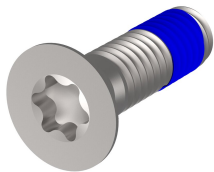

Montageonderdelen voor robuuste onderdelen, schroef, verzonken, Torx, met schroefdraadborgmiddel, M4 x 14

CATALOGUSNUMMER

24566-101

Montageonderdelen met draadborgmiddel voor robuust zijpaneel, horizontale rail, afdekplaten, achterhoek.

CERTIFICERINGEN

KENMERKEN

Schroeven voor de volgende bevestigingen: Robuust zijpaneel - horizontale rail, robuust zijpaneel - afdekplaat, robuust zijpaneel - achterhoek

PRODUCTKENMERKEN

Type: Verzonken schroef

Lengte: 14mm

Hoeveelheid in verpakking: 100

Schroefdraadmaat: M4

Materiaal: Roestvrij staal

Productserie: EuropacPRO

Producttype: Montageset

Werkt met: Subracks

Net Weight: 0.128kg