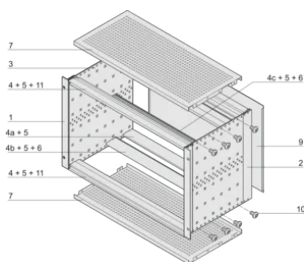

PRODUCTKENMERKEN

Rekhoogte: 6U

Diepte (D): 415mm

Hoeveelheid in verpakking: 1

Voor montage: Achterplaat

Diepte plaat: 160mm; 220mm; 280mm

Type pakking: Textiel

Handgreep inbegrepen: Nee

Montage: Rek

Voldoet aan: IEC 60297-3-103

EMC-afscherming: Ja

Afwerking: Geanodiseerd; Geëloxeerd

Materiaal: Aluminium

Producttype: Subrack/chassis

Rekbreedte: 84HP

Statische belasting: 11kg

Net Weight: 4.58kg

AANVULLENDE PRODUCTGEGEVENS

Individuele configuratie: Breed scala aan varianten in hoogte, breedte en diepte; geleiderails voor een breed scala aan toepassingen; interieuropties; accessoires en montage materiaal.

DIAGRAMMEN

WAARSCHUWING

---

nVent-producten moeten alleen worden geïnstalleerd en gebruikt zoals aangegeven in de instructiebladen en trainingsmateriaal van nVent. Instructiebladen zijn beschikbaar op www.nvent.com en bij uw nVent klantenservicevertegenwoordiger. Onjuiste installatie, misbruik, verkeerde toepassing of ander falen om de instructies en waarschuwingen van nVent volledig te volgen, kan leiden tot productstoringen, schade aan eigendommen, ernstig lichamelijk letsel en de dood en/of uw garantie ongeldig maken.