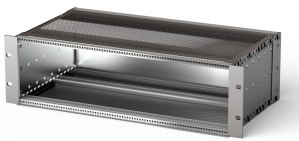

EuropacPRO 19-inch subrackset voor backplane, afgeschermd, 6 u, 415 mm

CATALOGUSNUMMER

24563-445

EMC afgeschermd subrack voor backplane-montage, achterzijde bedekt door een achterpaneel.

CERTIFICERINGEN

KENMERKEN

Subrack met zijpaneel type F („flexibel“), inclusief 19-inch frontsteun, 19-inch beugel met instelbare diepte apart verkrijgbaar (niet inbegrepen in geleverde artikelen)

Geleverd als ruimtebesparende flat-pack

Horizontale rail type „licht“

PRODUCTKENMERKEN

Rekhoogte: 6U

Diepte (D): 415mm

Hoeveelheid in verpakking: 1

Voor montage: Achterplaat

Diepte plaat: 160mm; 220mm; 280mm

Type pakking: Textiel

Handgreep inbegrepen: Nee

Montage: Rek

Voldoet aan: IEC 60297-3-103

EMC-afscherming: Ja

Afwerking: Geanodiseerd; Geëloxeerd

Materiaal: Aluminium

Producttype: Subrack/chassis

Rekbreedte: 84HP