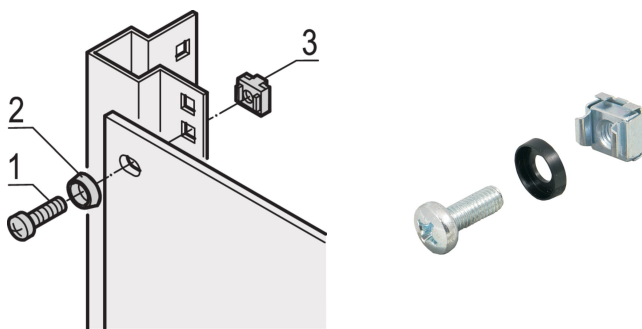

# 19-inch montageset M6, schroef, onderlegging, moer; 100 stuks

## CATALOGUSNUMMER

21101-810

Gebruik voor standaard aarding een aardingsmoer en -ring op ten minste één bevestigingspunt.

Wanneer een 19-inch montageset wordt gebruikt met een geleidende 19-inch paneelmontage, zijn er geen kooimoeren nodig.

## KENMERKEN

Montagesets voor montage van 19-inch componenten in een kast

Voor montage van frontpanelen, distributievelden of andere componenten op het frame, schuifbevestigingen of dieptebalken met vierkante uitsparingen