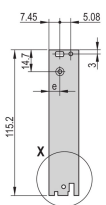

Insteekbare eenheidskit met IET-handgreep, afgeschermd, zwart 3 u, 12 pk

CATALOGUSNUMMER

20848-765

Instekeenheid, met IET-insteekmachine/uitneemgereedschap, zwarte handgreep, 3 u, voorste eenheid. Het u-vormige voorpaneel maakt afscherming mogelijk met een textielpakking.