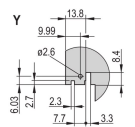

Insteekbare eenheidskit met IET-handgreep, afgeschermd, zwart 3 u, 12 pk

CATALOGUSNUMMER

20848-765

Instekeenheid, met IET-insteekmachine/uitneemgereedschap, zwarte handgreep, 3 u, voorste eenheid. Het u-vormige voorpaneel maakt afscherming mogelijk met een textielpakking.