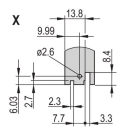

Insteekbare eenheidskit met IET-handgreep, afgeschermd, zwart 3 u, 12 pk

CATALOGUSNUMMER

20848-765

Instekeenheid, met IET-insteekmachine/uitneemgereedschap, zwarte handgreep, 3 u, voorste eenheid. Het u-vormige voorpaneel maakt afscherming mogelijk met een textielpakking.