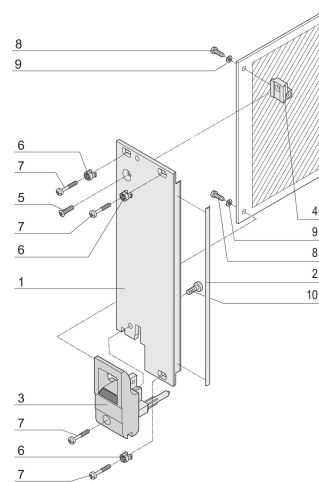

Insteekbare eenheidskit met IET-handgreep, afgeschermd, zwart 3 u, 12 pk

CATALOGUSNUMMER

20848-765

Instekeenheid, met IET-insteekmachine/uitneemgereedschap, zwarte handgreep, 3 u, voorste eenheid. Het u-vormige voorpaneel maakt afscherming mogelijk met een textielpakking.

CERTIFICERINGEN

KENMERKEN

U-vormig voorpaneel voor textielpakking

Geschikt voor insteek- en extractiekrachten tot 700 N (per paar)

Schakel de installatie van een microschakelaar in

De installatie van codeerpennen in overeenstemming met IEC 60297-3-103/ IEEE 1101,10 mogelijk maken

PRODUCTKENMERKEN

Rekbreedte: 12HP

Hoeveelheid in verpakking: 1

Type handgreep: IET

Montage: Opschroefbare voorzijde

Type pakking: Textiel

Afwerking voorzijde: Geanodiseerd

Afwerking achterzijde: Geëts

Behandelde randen: Nee

Voldoet aan: IEC 60297-3-102; IEEE 1101,10; IEC 60297-3-103; IEEE 1101,1/11

EMC-afscherming: Ja

Afwerking: Geanodiseerd; Geëloxeerd

Hoogte: 128.4mm

Materiaal: Aluminium

Producttype: Frontpaneel