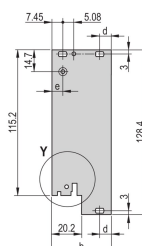

Insteekbare eenheidskit met IET-handgreep, afgeschermd, zwart 3 u, 12 pk

CATALOGUSNUMMER

20848-765

Instekeenheid, met IET-insteekmachine/uitneemgereedschap, zwarte handgreep, 3 u, voorste eenheid. Het u-vormige voorpaneel maakt afscherming mogelijk met een textielpakking.