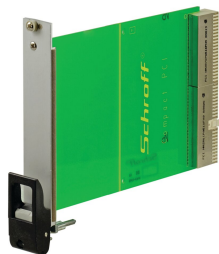

Insteekbare eenheidskit met IET-handgreep, afgeschermd, zwart 3 u, 12 pk

CATALOGUSNUMMER

20848-765

Instekeenheid, met IET-insteekmachine/uitneemgereedschap, zwarte handgreep, 3 u, voorste eenheid. Het u-vormige voorpaneel maakt afscherming mogelijk met een textielpakking.

CERTIFICERINGEN

KENMERKEN

U-vormig voorpaneel voor textielpakking

Geschikt voor insteek- en extractiekrachten tot 700 N (per paar)

Schakel de installatie van een microschakelaar in

De installatie van codeerpennen in overeenstemming met IEC 60297-3-103/ IEEE 1101,10 mogelijk maken

PRODUCTKENMERKEN

Rekbreedte: 12HP

Hoeveelheid in verpakking: 1

Type handgreep: IET

Montage: Opschroefbare voorzijde

Type pakking: Textiel

Afwerking voorzijde: Geanodiseerd

Afwerking achterzijde: Geëts

Behandelde randen: Nee

Voldoet aan: IEC 60297-3-102; IEEE 1101,10; IEC 60297-3-103; IEEE 1101,1/11

EMC-afscherming: Ja

Afwerking: Geanodiseerd; Geëloxeerd

Hoogte: 128.4mm

Materiaal: Aluminium

Producttype: Frontpaneel