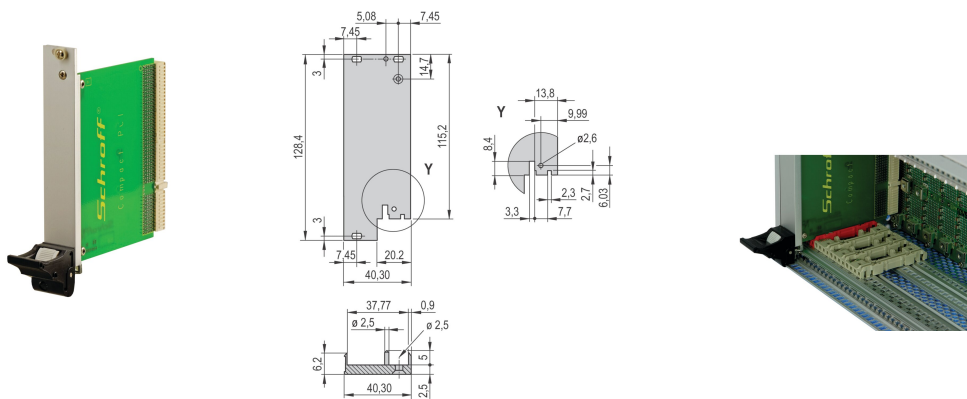

Plug-in unit-kit met IEL-handgreep voor I/O achter, afgeschermd, zwart, 3 u, 8 pk

CATALOGUSNUMMER

20848-752

Plug-in-eenheid, met zwarte handgreep voor IEL-insteekmachine/uitneemgereedschap, 3 u, I/O-eenheid achter. Het u-vormige voorpaneel maakt afscherming mogelijk met een textielpakking.

CERTIFICERINGEN

KENMERKEN

U-vormig voorpaneel voor textielpakking

Geschikt voor insteek- en extractiekrachten tot 700 N (per paar)

Schakel de installatie van een microschakelaar in

De installatie van codeerpennen in overeenstemming met IEC 60297-3-103/ IEEE 1101,10 mogelijk maken

PRODUCTKENMERKEN

Rekbreedte: 8HP

Hoeveelheid in verpakking: 1

Type handgreep: IEL

Montage: Opschroefbare IO aan achterzijde

Type pakking: Textiel

Afwerking voorzijde: Geanodiseerd

Afwerking achterzijde: Geëtst

Behandelde randen: Nee

Voldoet aan: IEC 60297-3-102; IEEE 1101,10; IEC 60297-3-103; IEEE 1101,1/11

EMC-afscherming: Ja

Afwerking: Geanodiseerd; Geëloxeerd

Hoogte (H): 128.4mm

Materiaal: Aluminium

Producttype: Frontpaneel