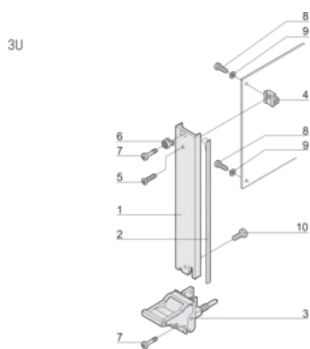

Behandelde randen: Nee

Voldoet aan: IEC 60297-3-102; IEEE 1101,10; IEC 60297-3-103; IEEE 1101,1/11

EMC-afscherming: Ja

Afwerking: Geanodiseerd; Geëloxeerd

Hoogte (H): 128.4mm

Materiaal: Aluminium

Producttype: Frontpaneel

Rekhoogte: 3U

Type: Frontpaneel met handgreep (PIU)

Breedte (W): 40.3mm

Net Weight: 0.1kg

DIAGRAMMEN

WAARSCHUWING

nVent-producten moeten alleen worden geïnstalleerd en gebruikt zoals aangegeven in de instructiebladen en trainingsmateriaal van nVent. Instructiebladen zijn beschikbaar op www.nvent.com en bij uw nVent klantenservicevertegenwoordiger. Onjuiste installatie, misbruik, verkeerde toepassing of ander falen om de instructies en waarschuwingen van nVent volledig te volgen, kan leiden tot productstoringen, schade aan eigendommen, ernstig lichamelijk letsel en de dood en/of uw garantie ongeldig maken.