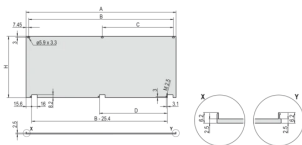

Montage: Scharnierend, onderkant

Type pakking: Textiel

Afwerking voorzijde: Geanodiseerd

Afwerking achterzijde: Geleidend

Behandelde randen: Nee

Voldoet aan: IEC 60297-3-101; IEEE 1101,1/10

Diepte (D): 2.5mm

EMC-afscherming: Nee (achteraf te monteren)

Afwerking: Geanodiseerd; Geëloxeerd

Hoogte (H): 261.8mm

Materiaal: Aluminium

Producttype: Frontpaneel

Type: Frontpaneel zonder handgreep

Breedte (W): 426.4mm

Net Weight: 1kg

AANVULLENDE PRODUCTGEGEVENS

Het voorpaneel kan in geopende stand worden verwijderd (> 135°).

DIAGRAMMEN

WAARSCHUWING

---

nVent-producten moeten alleen worden geïnstalleerd en gebruikt zoals aangegeven in de instructiebladen en trainingsmateriaal van nVent. Instructiebladen zijn beschikbaar op www.nvent.com en bij uw nVent klantenservicevertegenwoordiger. Onjuiste installatie, misbruik, verkeerde toepassing of ander falen om de instructies en waarschuwingen van nVent volledig te volgen, kan leiden tot productstoringen, schade aan eigendommen, ernstig lichamelijk letsel en de dood en/of uw garantie ongeldig maken.