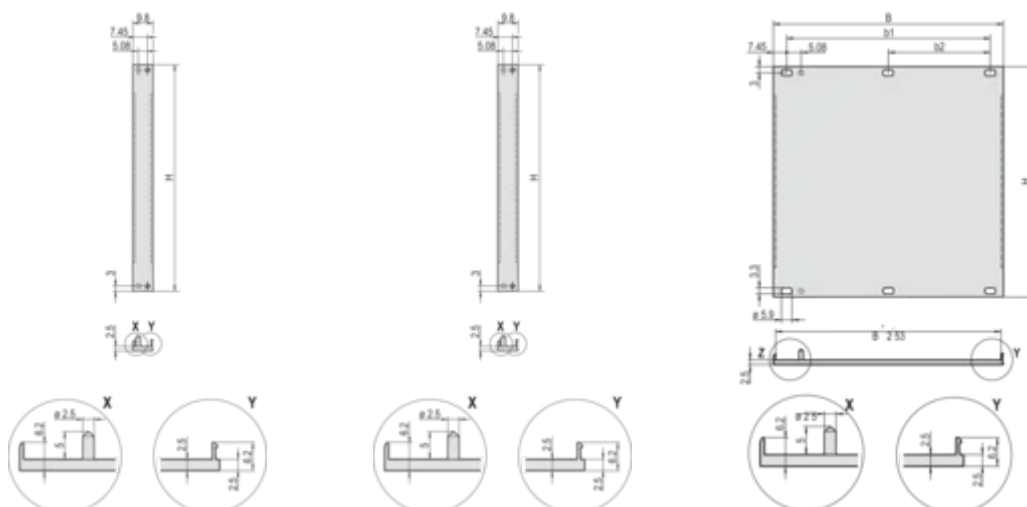

Afwerking: Geanodiseerd; Geëloxeerd

Hoogte (H): 172.9mm

Materiaal: Aluminium

Producttype: Frontpaneel

Type: Frontpaneel zonder handgreep

Breedte (W): 426.4mm

Net Weight: 0.54kg

AANVULLENDE PRODUCTGEGEVENS

Bestel het bevestigingsmateriaal (bussen, kraagschroeven) afzonderlijk.

14 ... 84 pk: Meerdelig u-profiel (voorpaneel met gekrimpde profielen).

Verschillen in afwerking tussen 2 ... 12 pk en 14 ... 84 PK.

2 ... 12 pk: Eendelig u-profiel

Bestel textiel EMC-pakking afzonderlijk.

Standaardhoeveelheid verpakking: 2 tot 28 pk: 5 stuks, 42 tot 84 pk: 1 stuk, alleen geleverd in standaardverpakkingen (SPQ).

DIAGRAMMEN