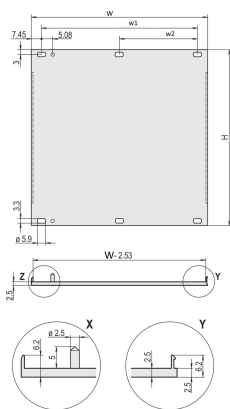

Voorpaneel, u-profiel, Refrofit-afscherming, 4 u, 84 pk, 2,5 mm, al, voor geanodiseerd, achter geleidend

CATALOGUSNUMMER

20848-271

Voorpaneel met u-profiel voor EMC-pakking van textiel.

CERTIFICERINGEN

KENMERKEN

U-profiel, voorpaneel, al, 2,5 mm, voor geanodiseerd, achter geleidend

Voor EMC-textielpakking

PRODUCTKENMERKEN

Rekhoogte: 4U

Rekbreedte: 84HP

Hoeveelheid in verpakking: 1

Type accessoire: Frontpaneel

Montage: Opschroefbare voorzijde