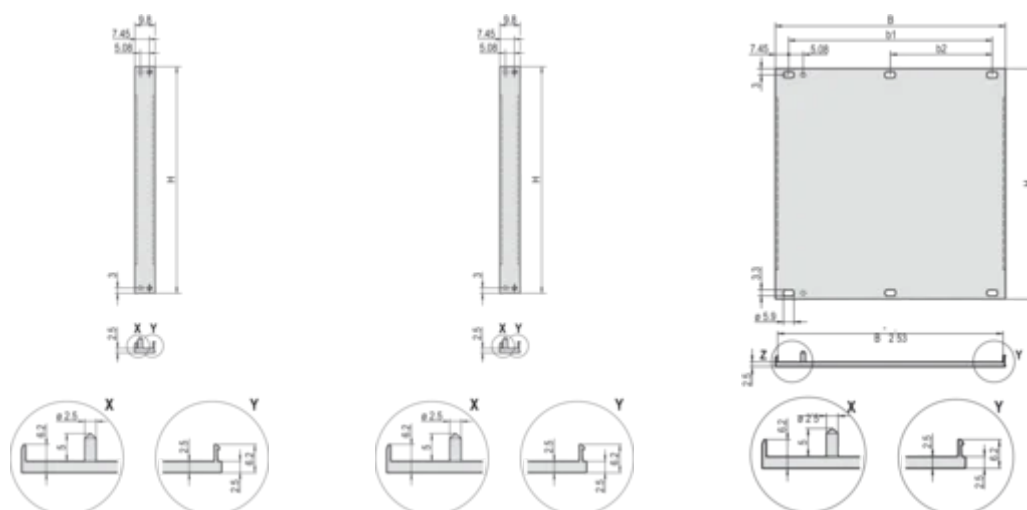

Montage: Opschroefbare voorzijde

Type pakking: Textiel

Afwerking voorzijde: Geanodiseerd

Afwerking achterzijde: Geleidend

Behandelde randen: Nee

Voldoet aan: IEC 60297-3-101; IEEE 1101,1/10

Diepte (D): 2.5mm

EMC-afscherming: Nee (achteraf te monteren)

Afwerking: Geanodiseerd; Geëloxeerd

Hoogte (H): 128.4mm

Materiaal: Aluminium

Producttype: Frontpaneel

Type: Frontpaneel zonder handgreep

Breedte (W): 213mm

Net Weight: 0.18kg

AANVULLENDE PRODUCTGEGEVENS

Bestel het bevestigingsmateriaal (bussen, kraagschroeven) afzonderlijk.

14 ... 84 pk: Meerdelig u-profiel (voorpaneel met gekrimpde profielen).

Verschillen in afwerking tussen 2 ... 12 pk en 14 ... 84 PK.

2 ... 12 pk: Eendelig u-profiel

Bestel textiel EMC-pakking afzonderlijk.

Standaardhoeveelheid verpakking: 2 tot 28 pk: 5 stuks, 42 tot 84 pk: 1 stuk, alleen geleverd in standaardverpakkingen (SPQ).

DIAGRAMMEN