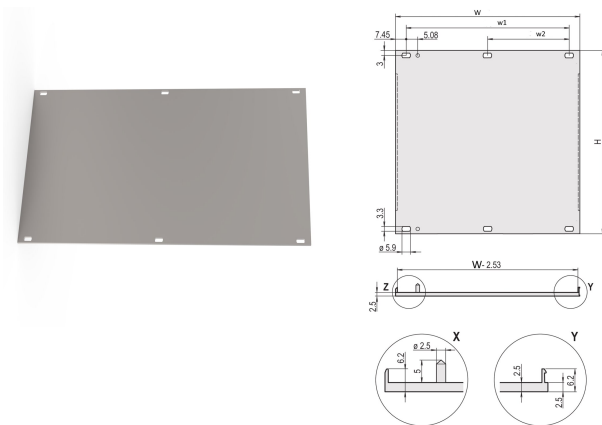

Voorpaneel, u-profiel, Refrofit-afscherming, 3 u, 42 pk, 2,5 mm, al, voor geanodiseerd, achter geleidend

CATALOGUSNUMMER

20848-047

Voorpaneel met u-profiel voor EMC-pakking van textiel.

CERTIFICERINGEN

KENMERKEN

U-profiel, voorpaneel, al, 2,5 mm, voor geanodiseerd, achter geleidend

Voor EMC-textielpakking

PRODUCTKENMERKEN

Rekhoogte: 3U

Rekbreedte: 42HP

Hoeveelheid in verpakking: 1

Type accessoire: Frontpaneel