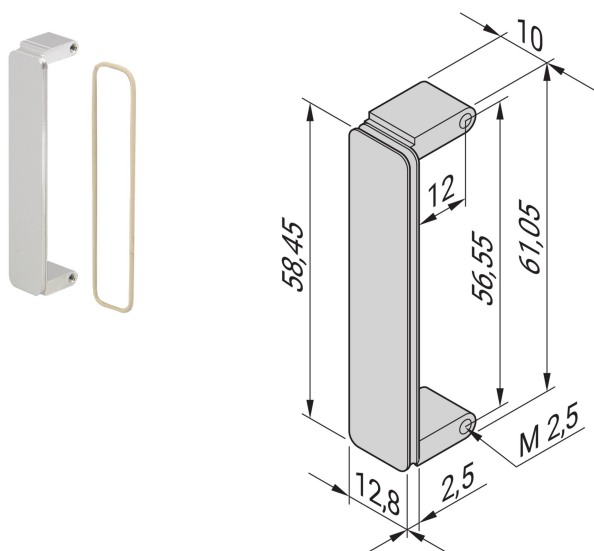

Omlijsting voor uitsparingen voorpaneel FMC Mezzanine, VITA 57,1

CATALOGUSNUMMER

20835-849

Een FMC-omlijsting is aangebracht in de uitsparingen van het voorpaneel van de FMC-tussenverdieping, set van 10 FMC-bezels.

CERTIFICERINGEN

KENMERKEN

De FMC-omlijsting is aangebracht in de uitsparingen van het voorpaneel van de FMC-tussenverdieping

FMC-afdekking kan optioneel worden afgeschermd met geleidende O-ring. Bestel deze apart

Materiaal, al-extrusie (geanodiseerd, oppervlaktegeleidend)

PRODUCTKENMERKEN

Producttype: Frontpaneel

Type: Mezzanine-frontpaneel

Type accessoire: Frontpaneel

Montage: Vastgeklikt

EMC-afscherming: Nee (achteraf te monteren)

Type pakking: O-ring EMC

Materiaal: Aluminium

Afwerking voorzijde: Geanodiseerd

Afwerking achterzijde: Geleidend

Behandelde randen: Nee

Hoogte: 58.45mm

Breedte: 12.8mm

Diepte: 2.5mm