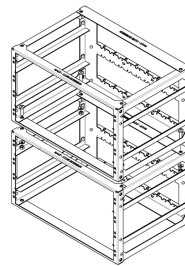

On-board rackverbindings- en stapelset van meerdere racks

CATALOGUSNUMMER

20170-042

Verbindings- en stapelset voor boordrekken. Montageset, geschikt voor het koppelen of stapelen van boordrekken

CERTIFICERINGEN

KENMERKEN

Montageset, geschikt voor het koppelen of stapelen van boordrekken.

Set past op twee inbouwrekken naast elkaar of boven elkaar

PRODUCTKENMERKEN

Producttype: Montageset

Werkt met: Ingebouwde rekken