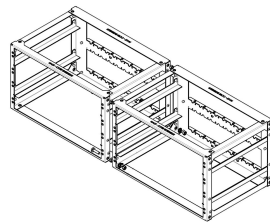

On-board rackverbindings- en stapelset van meerdere racks

CATALOGUSNUMMER

20170-042

Verbindings- en stapelset voor boordrekken. Montageset, geschikt voor het koppelen of stapelen van boordrekken

CERTIFICERINGEN

KENMERKEN

Montageset, geschikt voor het koppelen of stapelen van boordrekken.

Set past op twee inbouwrekken naast elkaar of boven elkaar

PRODUCTKENMERKEN

Producttype: Montageset

Werkt met: Ingebouwde rekken