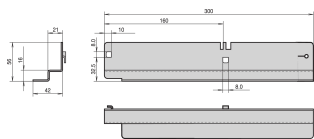

Schuifrail voor Labrack, 40 kg, 1 paar

CATALOGUSNUMMER

20119-080

Schuifrail voor Labrack met een draagvermogen van 40 kg voor montage op kale kasten of 19-inch paneel-/schuifsteunen. De schuifrail ondersteunt de legplaat van zwaar 19-inch chassis.