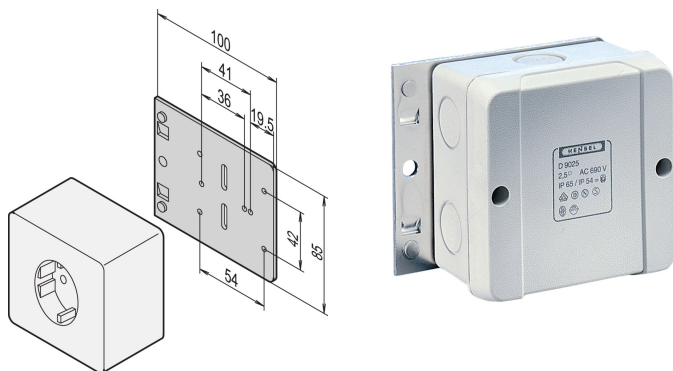

Montageplaat voor enkele sockets

CATALOGUSNUMMER

20118-537

Montageplaat voor enkele aansluiting.

CERTIFICERINGEN

KENMERKEN

Voor contactdozen voor gemeenschappelijke oppervlakken

PRODUCTKENMERKEN

Producttype: Montageplaat

Materiaal: Aluminium

Hoeveelheid in verpakking: 1

Net Weight: 0.08kg

AANVULLENDE PRODUCTGEGEVENS

Opbouwcontactdoos niet inbegrepen in het assortiment SCHROFF.

WAARSCHUWING

nVent-producten moeten alleen worden geïnstalleerd en gebruikt zoals aangegeven in de instructiebladen en trainingsmateriaal van nVent. Instructiebladen zijn beschikbaar op www.nvent.com en bij uw nVent klantenservicevertegenwoordiger. Onjuiste installatie, misbruik, verkeerde toepassing of ander falen om de instructies en waarschuwingen van nVent volledig te volgen, kan leiden tot productstoringen, schade aan eigendommen, ernstig lichamelijk letsel en de dood en/of uw garantie ongeldig maken.