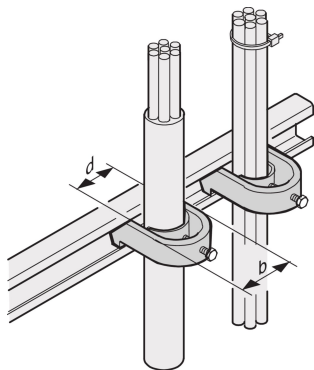

# C-rail kabelmantel, voor kabelbundel 38 ... 42 mm

## CATALOGUSNUMMER

**20114-730**

C-rails zijn voor beter kabelbeheer. Installatie in het algemeen achter de 19-inch staanders. Ze zijn compatibel met standaard kabelklemmen.