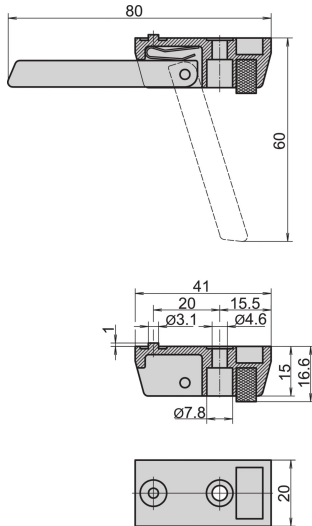

Die Cast voet

De tip?omhoog voeten van aluminium gegoten materiaal maken montage op de bodemplaat van een behuizing mogelijk. Beschikbaar met of zonder kantelfunctie. Kleur RAL 9006 Wit Aluminium.

CERTIFICERINGEN

KENMERKEN

De plaatsing van de behuizing wordt bevestigd door rubberen antislipinzetstukken

Kan worden gebruikt in plaats van standaard voeten

Draagvermogen: 50 kg per voet, max. gewicht 40 kg

Montagegaten zijn aangebracht in de onderste afdekking van de behuizingen