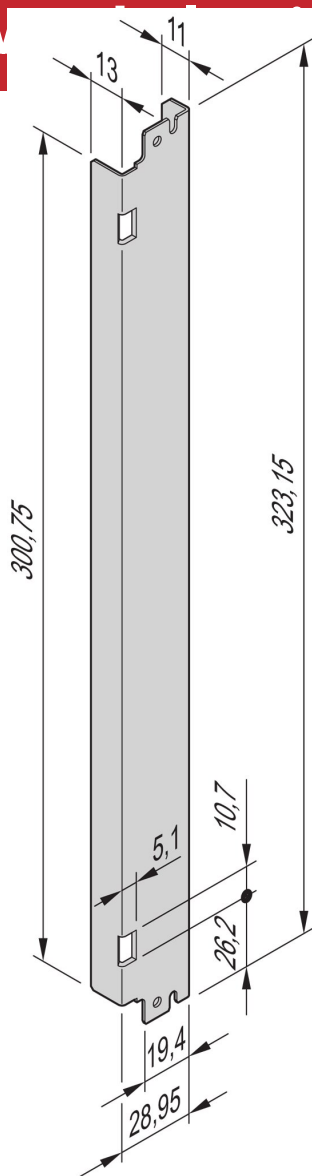

# ATCA-voorpaneel, St, versterkt, met

versterking

AdvancedTCA voorpaneel voor veerbelaste IEA-handgreep met gegoten eindstuk.

## KENMERKEN

Configuratie: Voorpaneel met IEA-handgreep (met/zonder veerbelasting)

## SPECIFICATIES

<b>Diepte (D):</b>	1mm
<b>Rekbreedte:</b>	6HP
<b>Rekhoogte:</b>	8U
<b>Type accessoire:</b>	Frontpaneel
<b>Producttype:</b>	Frontpaneel
<b>Materiaal:</b>	Roestvrij staal

Table 1/1

Catalogusnummer	Hoeveelheid in verpakking	Type handgreep	Afwerking voorzijde	Afwerking achterzijde	Hoogte (H)	Breedte (W)
31596-791	1	Plunjer	Onbewerkt	Onbewerkt	323.15mm	29mm
31596-792	1	Hendel	Onbewerkt	Onbewerkt	323.15mm	29mm