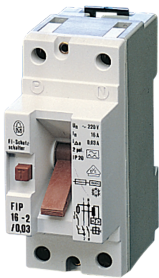

Veiligheidsschakelaar voor stroomverdeelmodules

Data Solutions

CERTIFICERINGEN

KENMERKEN

Klikt op DIN-profielrail

Voor montage in 19-inch verdeelkast of kleine verdeelmodule

De vrij selecteerbare installatiepositie zorgt voor een hoge mate van flexibiliteit en efficiëntie bij de planning

Compact en eenvoudig te monteren

SPECIFICATIES

Table 1/1

| Catalogusnummer | Hoeveelheid in verpakking |
|-----------------|---------------------------|
| 20119-354 | 1 |

WAARSCHUWING

nVent-producten moeten alleen worden geïnstalleerd en gebruikt zoals aangegeven in de instructiebladen en trainingsmateriaal van nVent. Instructiebladen zijn beschikbaar op www.nvent.com en bij uw nVent klantenservicevertegenwoordiger. Onjuiste installatie, misbruik, verkeerde toepassing of ander falen om de instructies en waarschuwingen van nVent volledig te volgen, kan leiden tot productstoringen, schade aan eigendommen, ernstig lichamelijk letsel en de dood en/of uw garantie ongeldig maken.