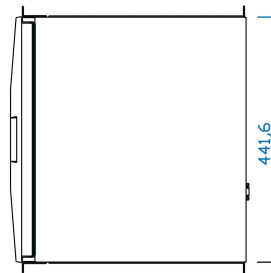

19-inch lade met toetsenbord 1 u, touchpad, RAL 9005, Frans toetsenbord

Data Solutions

CATALOGUSNUMMER

60118-568

19-inch lade voor rekmontage met toetsenbord met volledig uitschuifbaar.

CERTIFICERINGEN

KENMERKEN

Installatieafmeting 19" railafstand (c-afmeting) vanaf 470 ... 700 mm)

Kleurenjet zwart (RAL 9005)

PRODUCTKENMERKEN

Rekhoogte: 1U

Diepte: 400mm

Kleur: Gitzwart

Hoeveelheid in verpakking: 1

Kleurcode: RAL 9005

Producttype: Behuizing/reklade

Type: Toetsenbord

Werkt met: 19 inch behuizingen

Type toetsenbord: AZERTY

Net Weight: 1kg

AANVULLENDE PRODUCTGEGEVENS

Andere toetsenbordindelingen, trackball en aansluitingen op aanvraag.