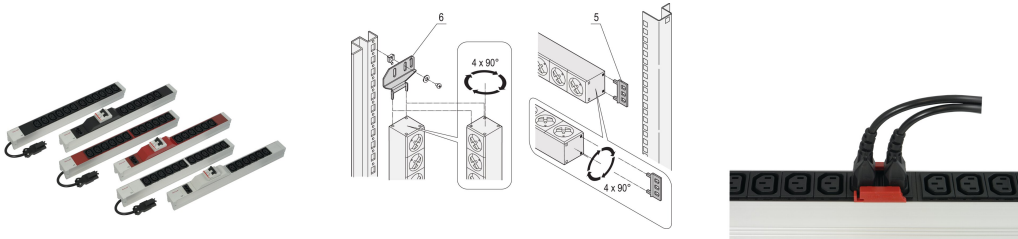

Contactdoos, IEC C13, met Wieland®-ingang, C13, 6 sockets, 19 inch, wit, met overstroombeveiliging

Data Solutions

CATALOGUSNUMMER

60110-349

Modulaire, compacte PDU met vele functie-elementen. Met een chassis van 1 u bij 1 u aluminium kan de PDU eenvoudig in een rack worden geïntegreerd. Dankzij de Wieland-aansluiting kunt u eenvoudig verschillende voedingskabels gebruiken.

CERTIFICERINGEN

KENMERKEN

Invoer via Wieland® GST 18-stekker

Montagehoogte 1 u.

In overeenstemming met IEC 60320

Horizontale of verticale montage

Uitgang via IEC 60320 C-13-aansluitingen

Aansluitstrips kunnen tijdens het aanbrengen door alle vier richtingen worden gedraaid (in stappen van 90°)

PRODUCTKENMERKEN

Type fitting: IEC C13

Aantal fittingen: 6

Geschakelde stopcontacten: Nee

AC-spanning: 230V

Functie: Overstroombeveiliging

Hoeveelheid in verpakking: 1

Kleur: Grijs

Diepte: 44mm

Afwerking: Geanodiseerd

Lengte: 438.5mm

Materiaal: Aluminium; Polyamide

Producttype: Stekkerdoos

Net Weight: 0.87kg

AANVULLENDE PRODUCTGEGEVENS

Bestel montagebeugel voor verticale montage afzonderlijk.